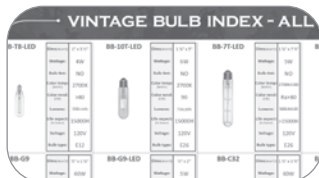

**Austere Collection:
Pages 420-423**

**Flush Mount Fixtures
Page 424**

**Ellis Collection:
Page 424**

**Custom Cords
Pages 426-444**

**Edison Collection:
Pages 445-449**

**Icon Legend
Page 450**

**Accessories
Page 451**