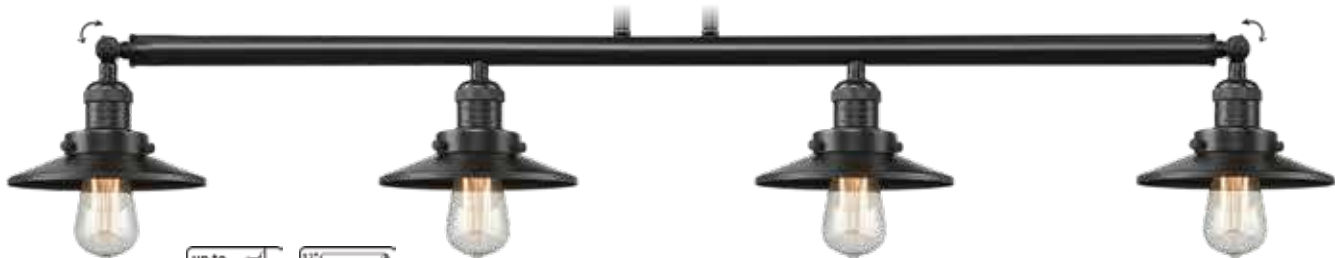

BP-5: 5 1/2" DIA x 1/4" H
Decorative Backplate
(Available in all finishes)
Optional

209-AC*-M3-AC
23" LONG x 8" W x 8" H

213-PC*-M7-PC
40" LONG x 8" W x 8" H

Canopy Detail

214-OB*-M5-OB
52" LONG x 8" W x 8" H